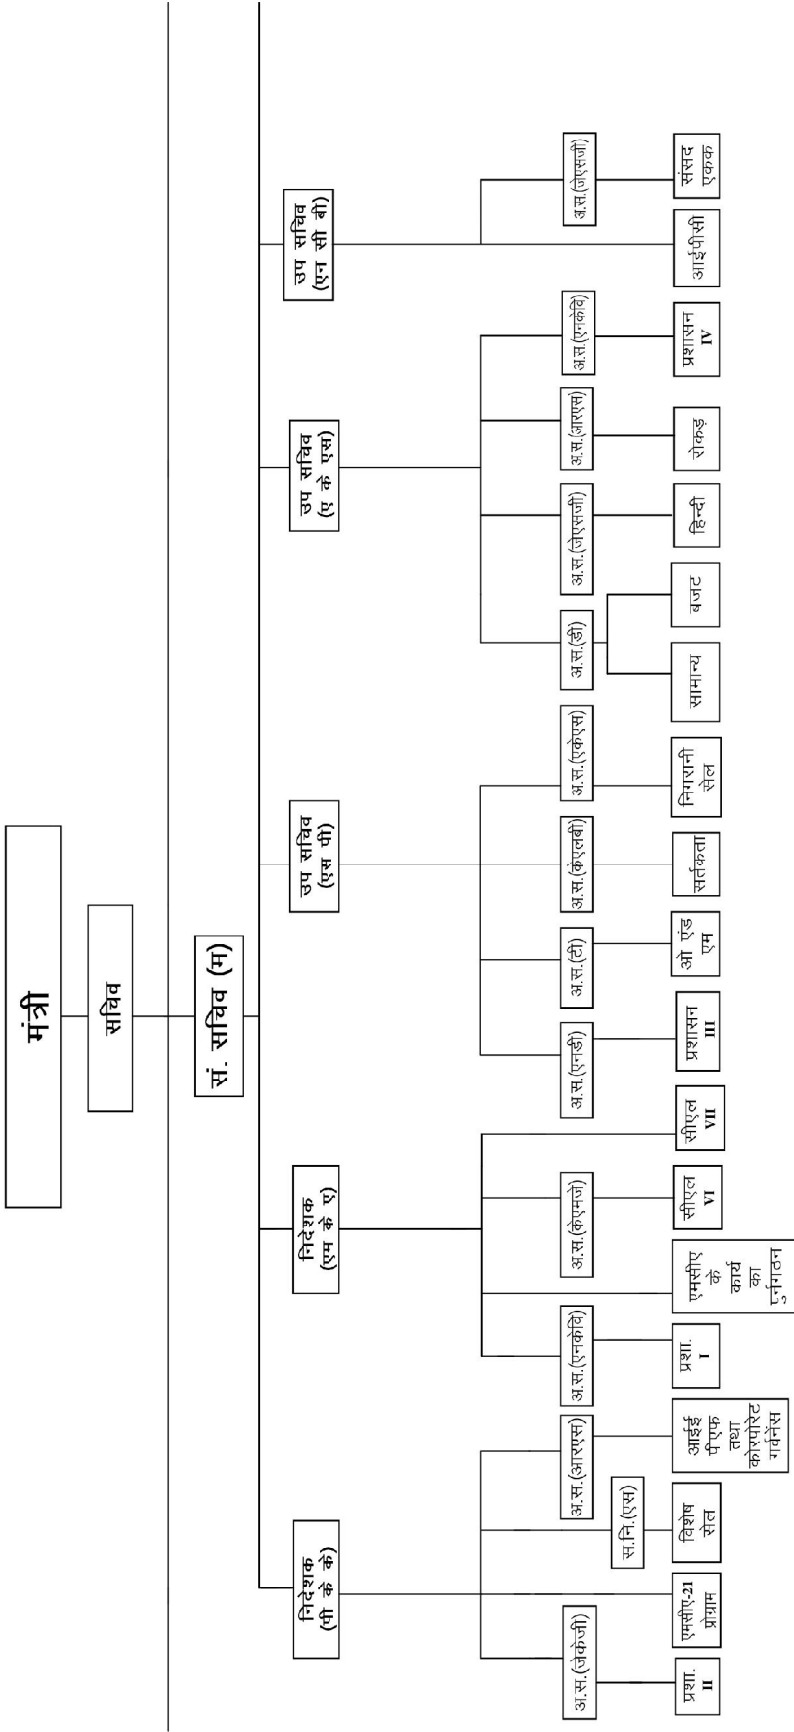

कम्पनी कार्य मंत्रालय का संगठनात्मक चार्ट

(जारी)

* संक्षिप्त विवरण मुख्य अधिकारीगण अनुबंध के अन्तर्गत दिया गया है।