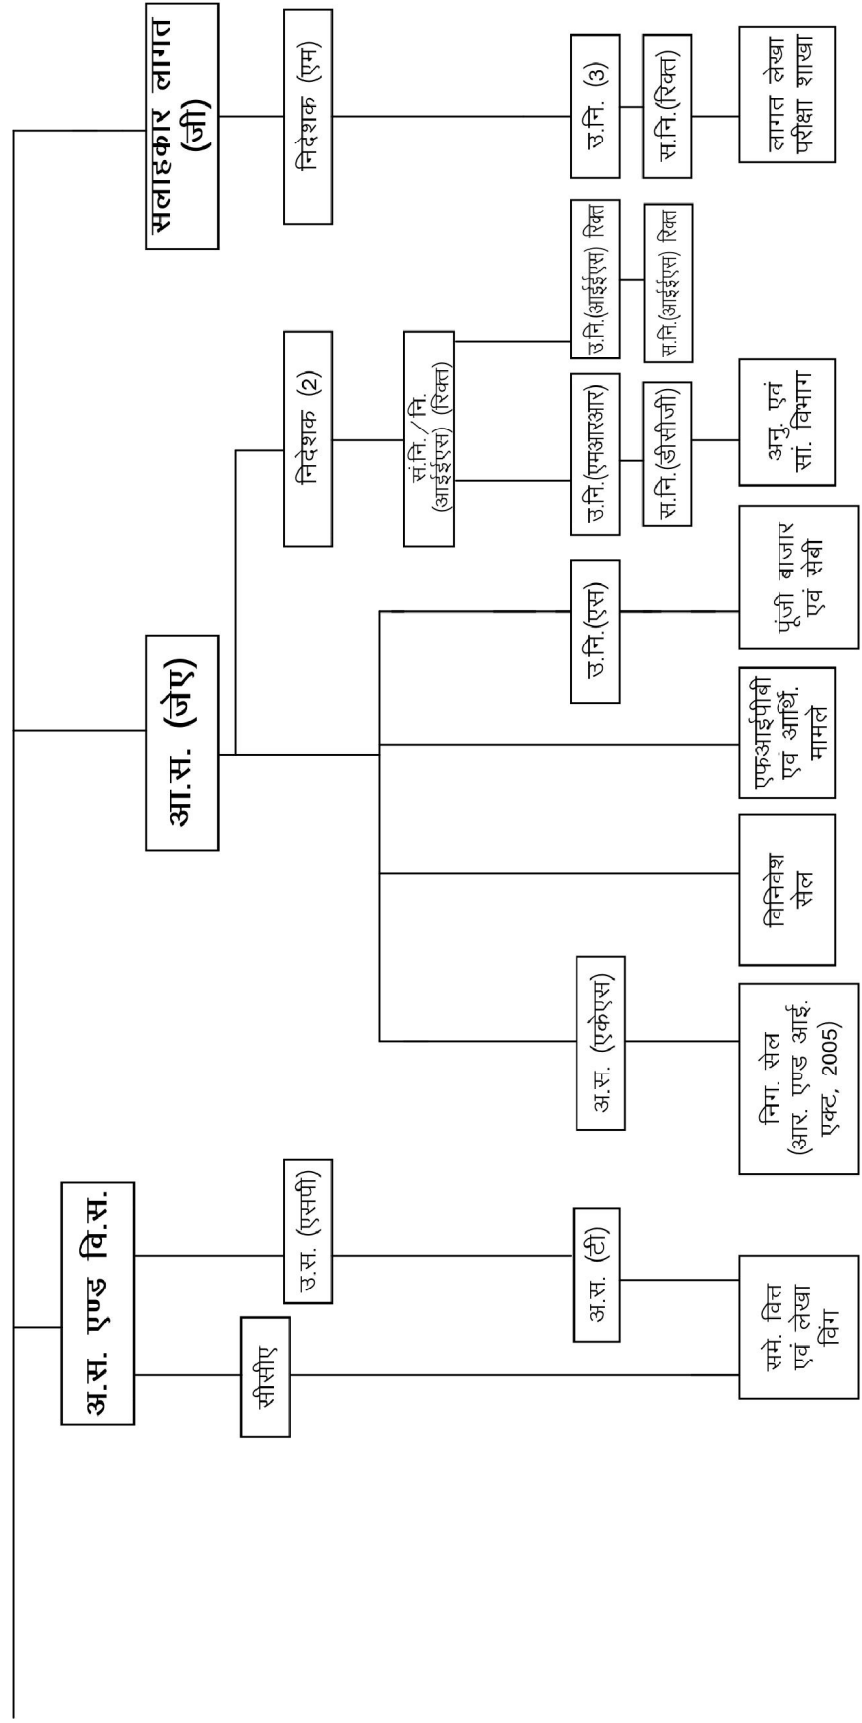

कम्पनी कार्य मंत्रालय का संगठनात्मक चार्ट

(जारी)

* संक्षिप्त विवरण मुख्य अधिकारीगण अनुबंध के अन्तर्गत दिया गया है।